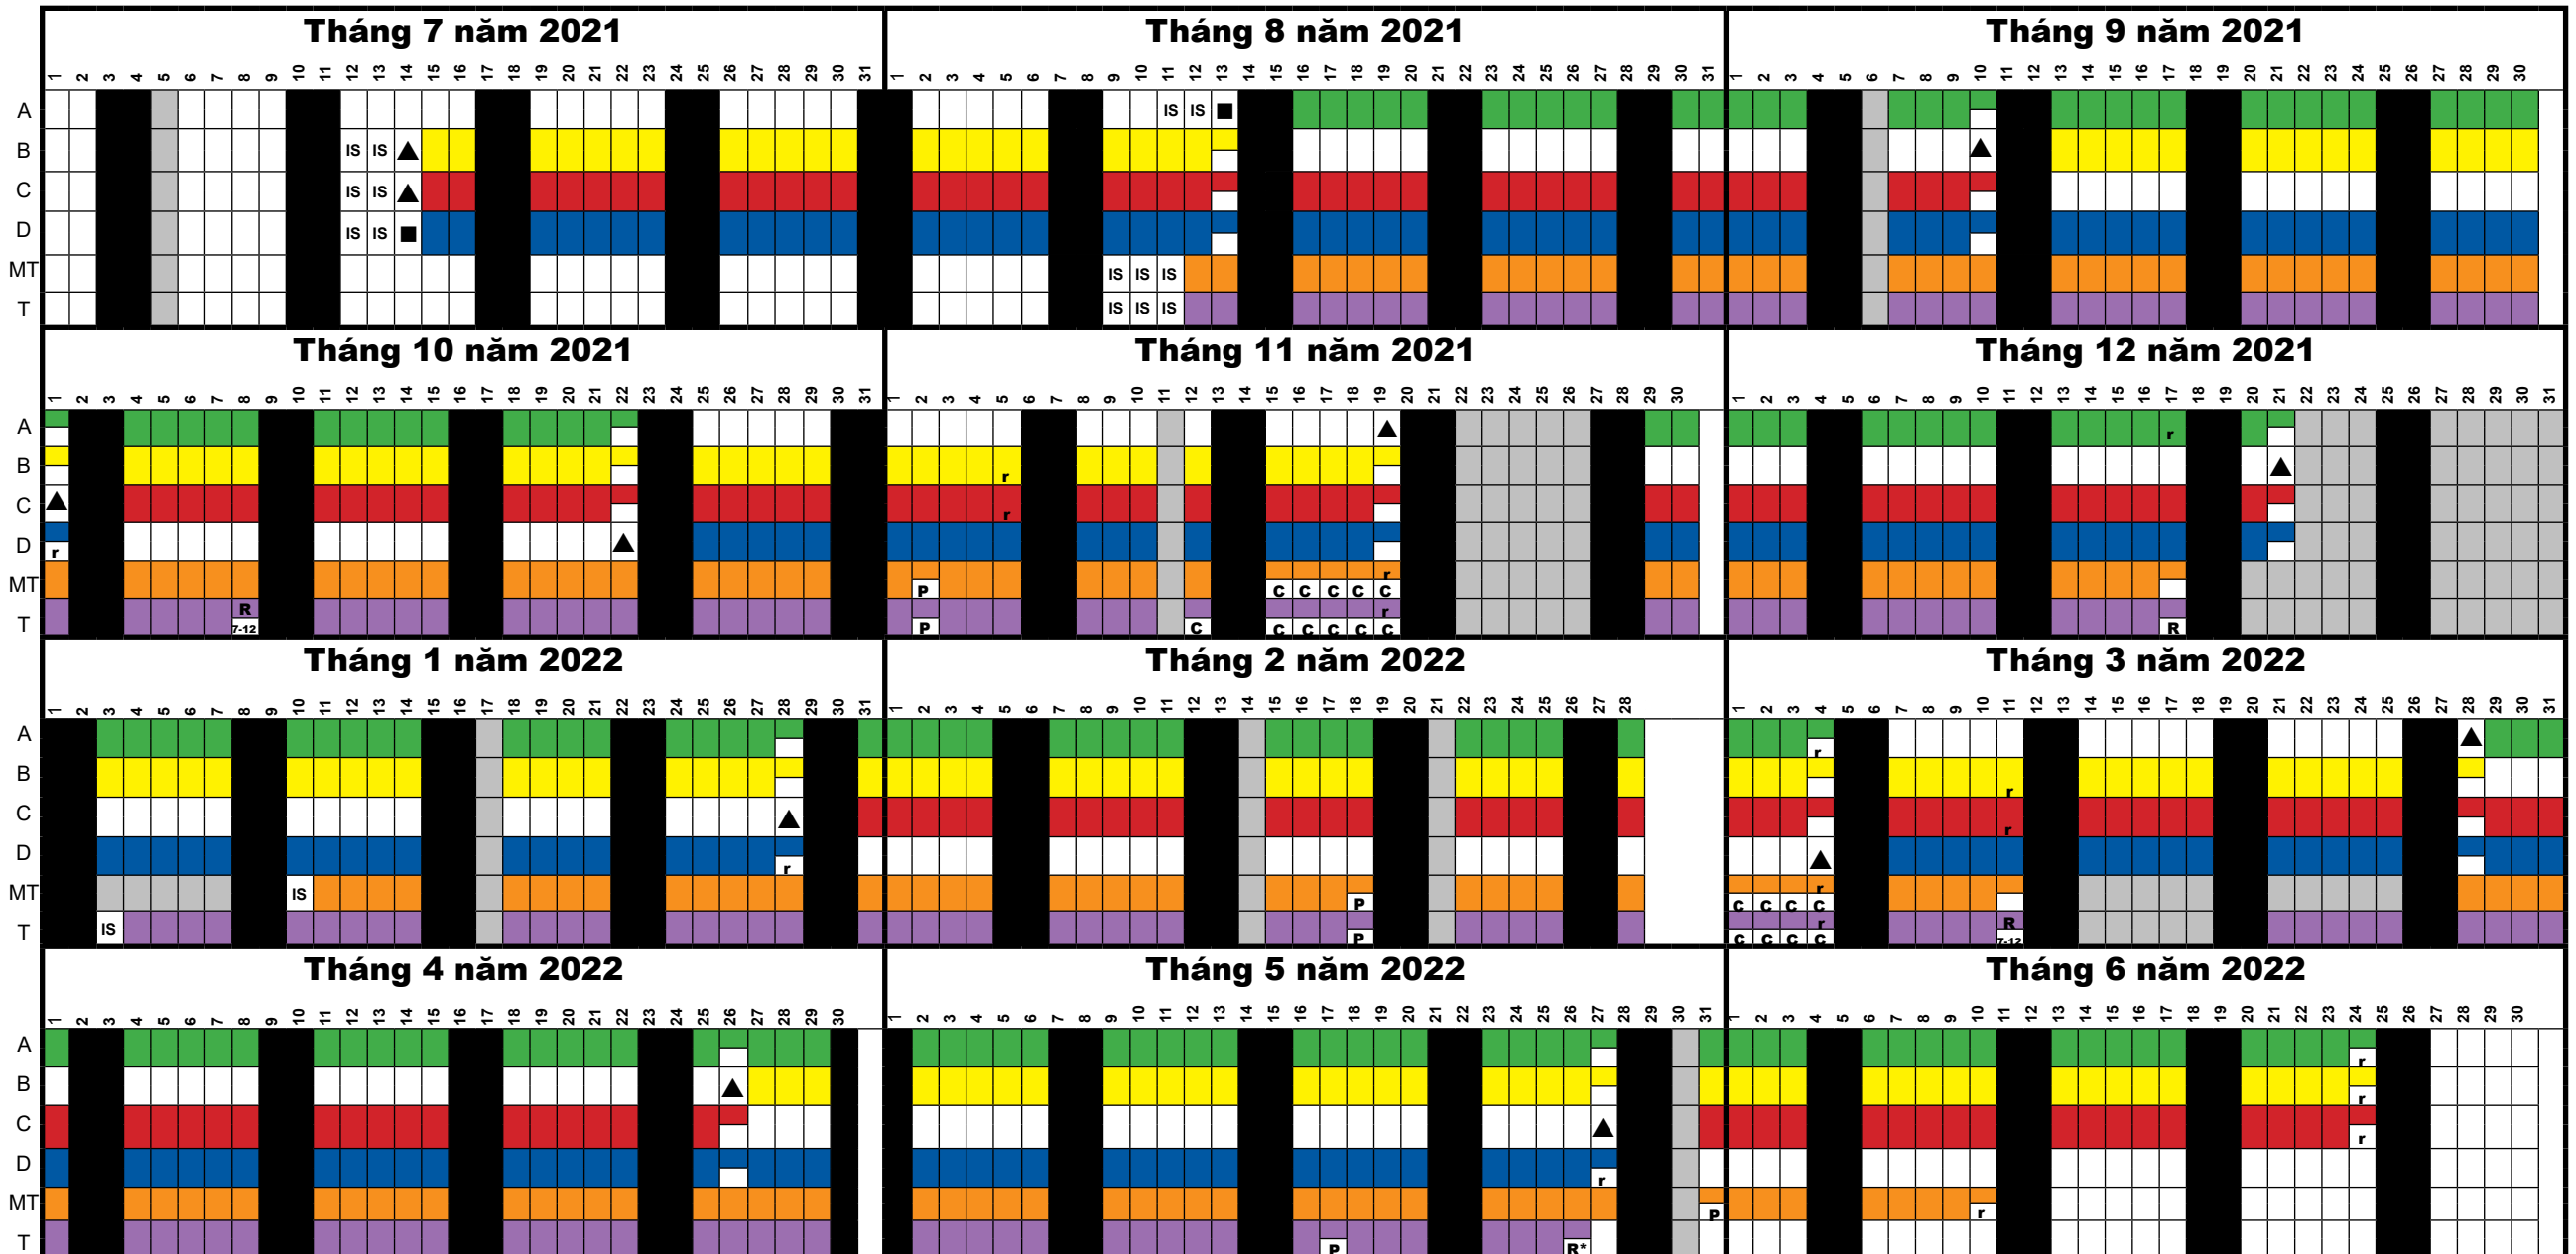

# HỌC KHU THỐNG NHẤT ELK GROVE

# LỊCH NĂM HỌC 2021-2022

### Các ngày lễ và Sự kiện Nổi bật Quanh năm

- Ngày 5 tháng 7,** Ngày quốc khánh được quan sát
- Ngày 15 tháng 7,** Ngày tựu trường, Khối B, C, D
- Ngày 16 tháng 8,** Ngày tựu trường, Khối A
- Ngày 6 tháng 9,** Ngày lao động
- Ngày 11 tháng 11,** Ngày Cựu chiến binh
- Ngày 22 - 26 tháng 11,** Ngày lễ Tạ ơn
- Ngày 22 tháng 12 - Ngày 31 tháng 12,** Ngày Kỳ nghỉ Đông
- Ngày 17 tháng 1,** Ngày Martin Luther King, Jr.
- Ngày 14 tháng 2,** Ngày Sinh nhật Lincoln
- Ngày 21 tháng 2,** Ngày Tổng thống
- Ngày 27 tháng 5,** Ngày tựu trường, Khối D
- Ngày 30 tháng 5,** Ngày tưởng niệm
- Ngày 24 tháng 6,** Ngày cuối cùng, Khối A, B, C

### Các ngày lễ và Sự kiện Nổi bật chương trình Canh tân và Truyền thống

- Ngày 5 tháng 7,** Ngày quốc khánh được quan sát
- Ngày 12 tháng 8,** Canh tân Truyền thống. Ngày đầu tiên đến trường
- Ngày 12 tháng 8,** theo Truyền thống. Ngày đầu tiên đến trường
- Ngày 6 tháng 9,** Ngày lao động
- Ngày 11 tháng 11,** Ngày cựu chiến binh
- Ngày 22 - 26 tháng 11,** Ngày Nghỉ lễ Tạ ơn
- Ngày 20 tháng 12 - 7 tháng 1,** Canh tân Ngày Nghỉ đông
- Ngày 20 tháng 12 - Ngày 31 tháng 12,** Truyền thống.
- Ngày Nghỉ đông
- Ngày 17 tháng 1,** Ngày Martin Luther King, Jr.
- Ngày 14 tháng 2,** Ngày sinh nhật Lincoln
- Ngày 21 tháng 2,** Ngày sinh nhật của Washington
- Ngày 14 - 18 tháng 3,** Ngày Nghỉ xuân, Truyền thống.
- Ngày 14 - 25 tháng 3,** Nghỉ xuân, Canh tân.
- Ngày 26 tháng 5,** Truyền thống. Ngày cuối cùng của trường
- Ngày 30 tháng 5,** Ngày tưởng niệm
- Ngày 10 tháng 6,** Canh tân Ngày cuối cùng của trường