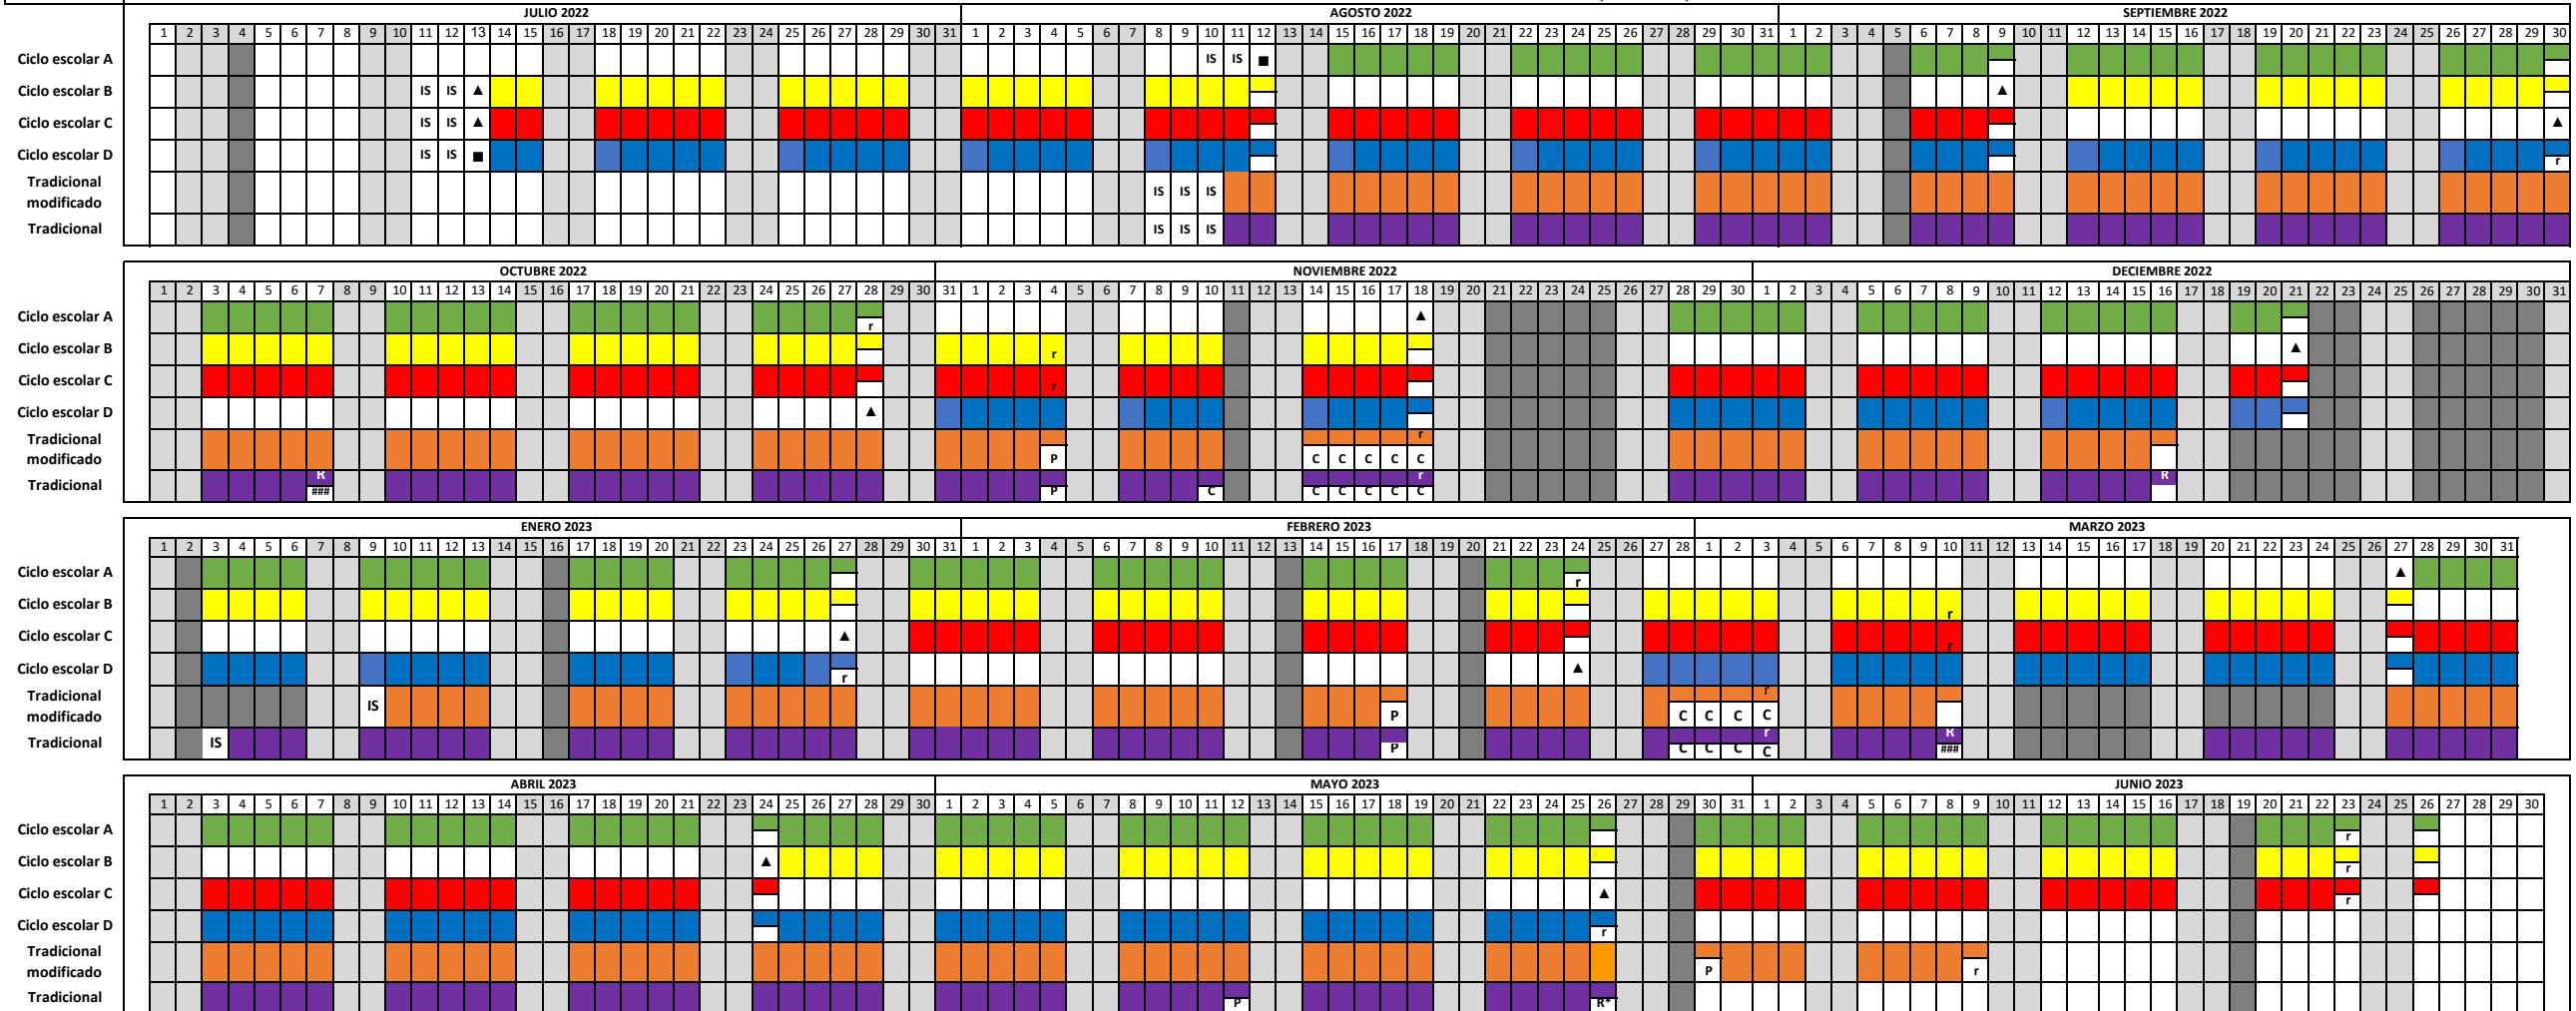

ELK GROVE UNIFIED SCHOOL DISTRICT

APROBADO POR LA MESA DIRECTIVA EL 13 DE DICIEMBRE DEL 2022 (REVISADA)

CALENDARIO AÑO ESCOLAR 2022-2023

CLAVE PARA PADRES

 Ciclo escolar A	 Día mínimo
 Ciclo escolar B	 7-12 reporte de calificaciones
 Ciclo escolar C	 1K-6 conferencias
 Ciclo escolar D	 TK-6 reporte de calificaciones
 Tradicional modificado	 TK-12 reporte de calificaciones
 Tradicional	 TK-6 preparación reporte de
 Día festivo	

DÍAS FESTIVOS

4 de julio, Día de la Independencia	16 de ene., Día de Martín Luther King, Jr
5 de sept., Día del Trabajo	13 de feb., cumpleaños de Lincoln
11 de nov., Día de los Veteranos	20 de feb., Día de los presidentes
21-25 de nov., vac., Acción de Gracias	13-17 de mar., vac., de la primavera, ciclo tradicional
19 de dic.-2 de ene., vac., del invierno horario tradicional	13-24 de mar., vac., de la primavera, ciclo modificado
22 de dic.-2 de ene., Winter Break, ciclos A, B, C	29 de mayo, Día Conmemorativo
19 de dic.-6 de ene., vac., del invierno ciclo modificado	19 de junio, Juneteenth

PRIMER DÍA DE CLASES - ÚLTIMO DÍA DE CLASES

14 de julio, primer día escolar, ciclos B, C, D	26 de mayo, último día escolar, ciclo tradicional
11 de agosto, primer día escolar, ciclo modificado	26 de mayo, último día escolar, ciclos D
15 de agosto, primer día escolar, ciclo A	9 de junio, último día escolar, ciclo modificado
	26 de junio, último día escolar, ciclos A, B, C