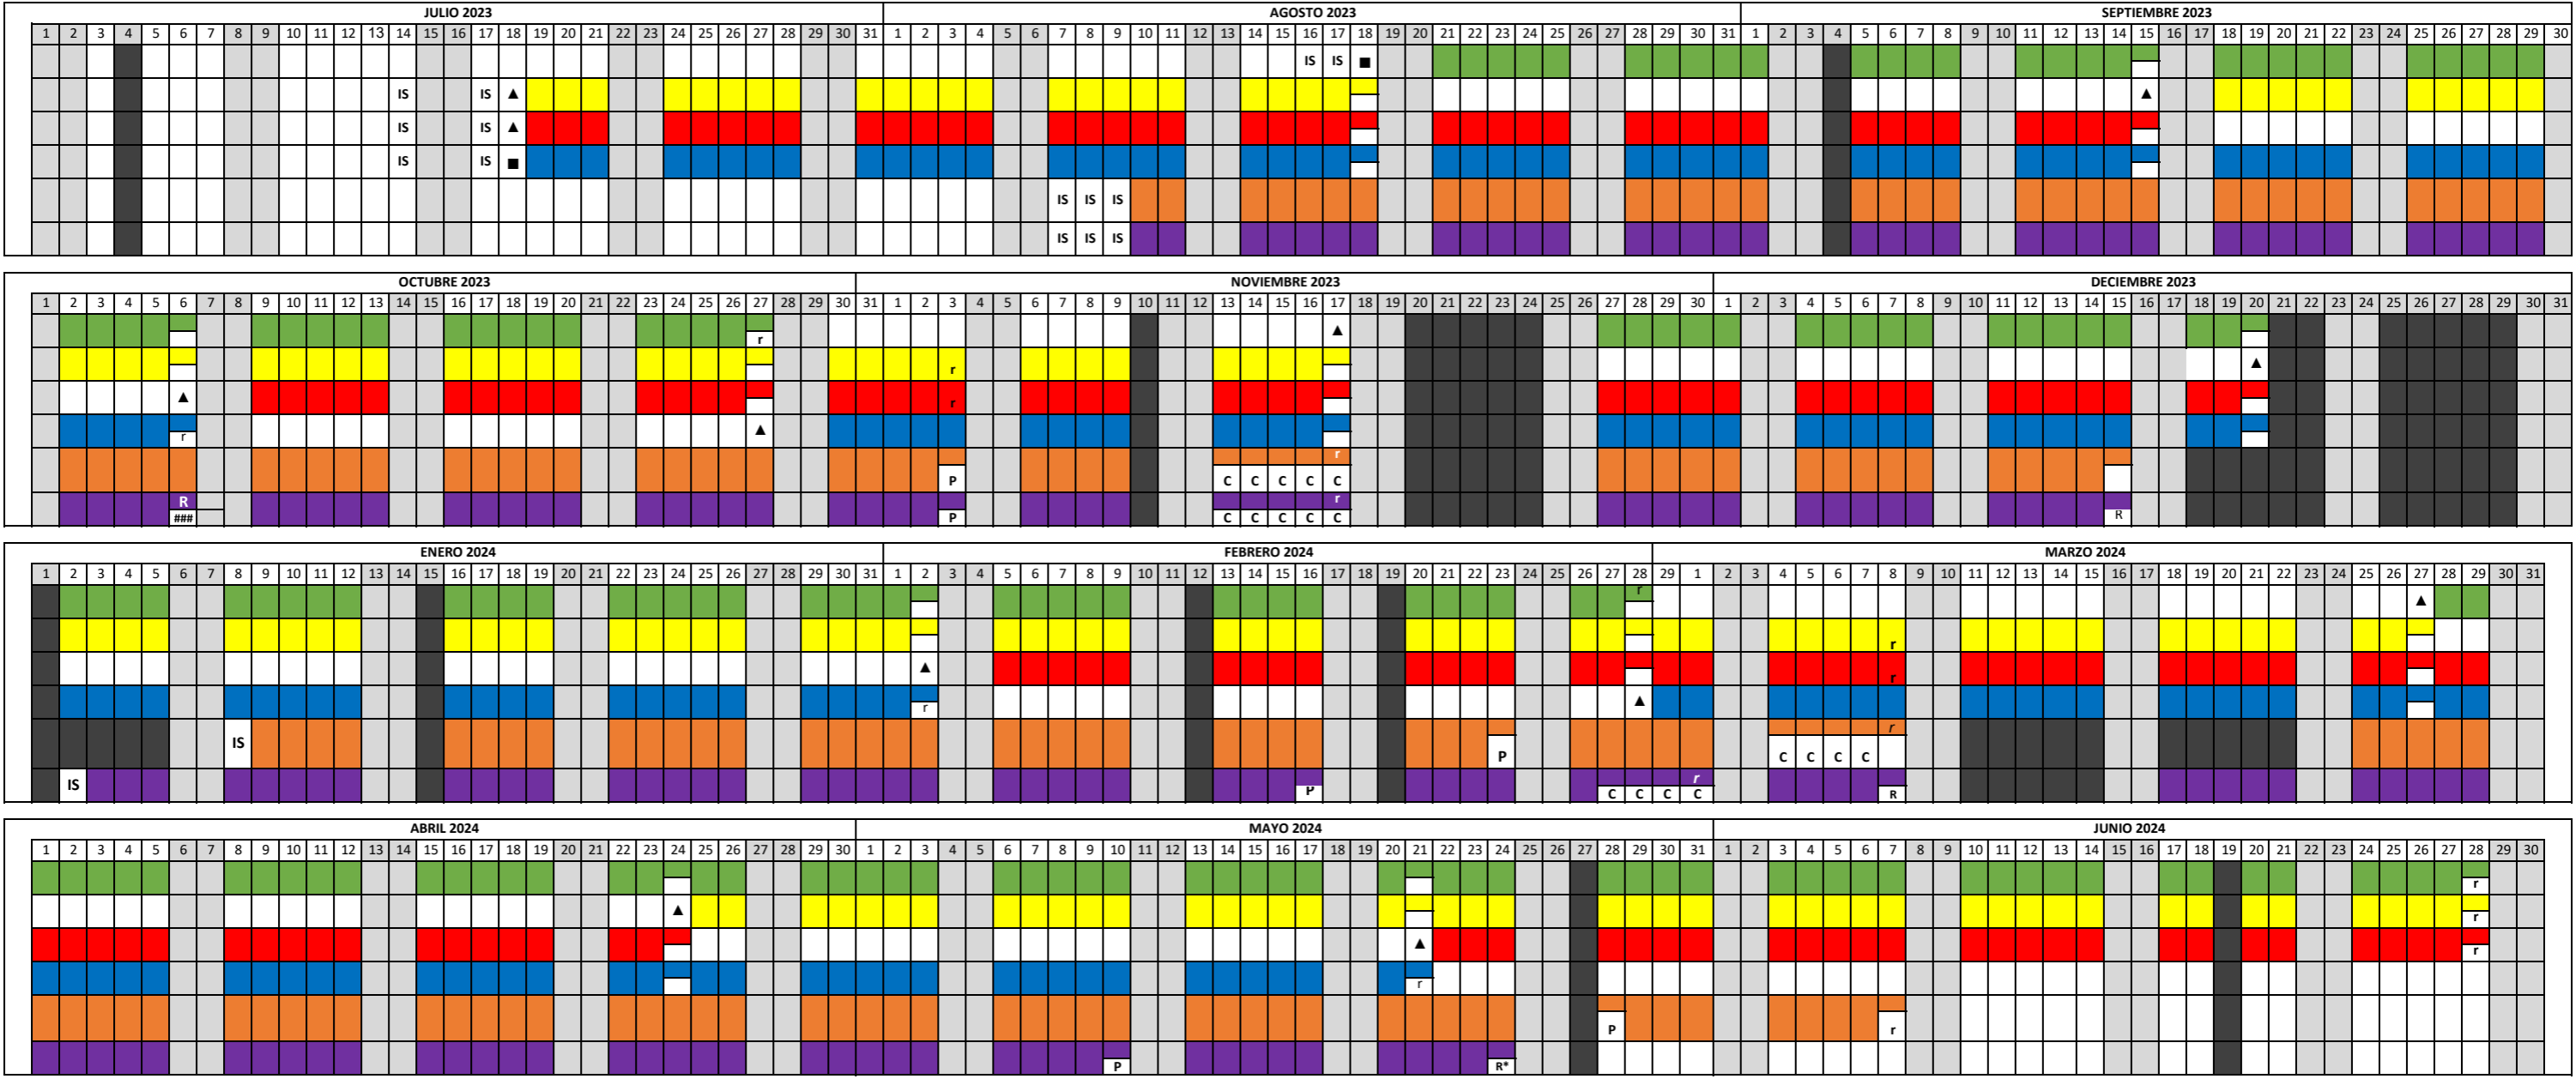

ELK GROVE UNIFIED SCHOOL DISTRICT

APROBADO POR LA MESA DIRECTIVA EL 10 DE ENERO DEL 2023

CALENDARIO AÑO ESCOLAR 2023-2024

**CLAVE PARA PADRES**

	Ciclo escolar A		Día mínimo
	Ciclo escolar B	R	7-12 reporte de calificaciones
	Ciclo escolar C	C	TK-5 conferencias
	Ciclo escolar D	r	TK-5 reporte de calificaciones
	Tradicional modificado	R*	TK-12 reporte de calificaciones
	Tradicional	P	TK-6 preparación reporte de
	Día festivo		

**DÍAS FESTIVOS**

4 de julio, Día de la Independencia	15 de ene., Día de Martin Luther King, Jr
4 de sept., Día del Trabajo	12 de feb., cumpleaños de Lincoln
10 de nov., Día de los Veteranos	19 de feb., Día de los presidentes
20-24 de nov., vac., Acción de Gracias	11-15 de mar., vac., de la primavera, ciclo tradicional
18 de dic.-1 de ene., vac., del invierno horario tradicional	11-22 de mar., vac., de la primavera, ciclo modificado
21 de dic.-1 de ene., Winter Break, ciclos A, C, D	27 de mayo, Día Conmemorativo
18 de dic.-5 de ene., vac., del invierno ciclo modificado	19 de junio, Juneteenth

**PRIMER DÍA DE CLASES - ÚLTIMO DÍA DE CLASES**

19 de julio, primer día escolar, ciclos B, C, D	24 de mayo, último día escolar, ciclo tradicional
10 de agosto, primer día escolar, ciclo modificado	7 de junio, último día escolar, ciclo modificado
21 de agosto, primer día escolar, ciclo A	28 de junio, último día escolar, ciclos A, B, C
21 de mayo, último día escolar, ciclos D	